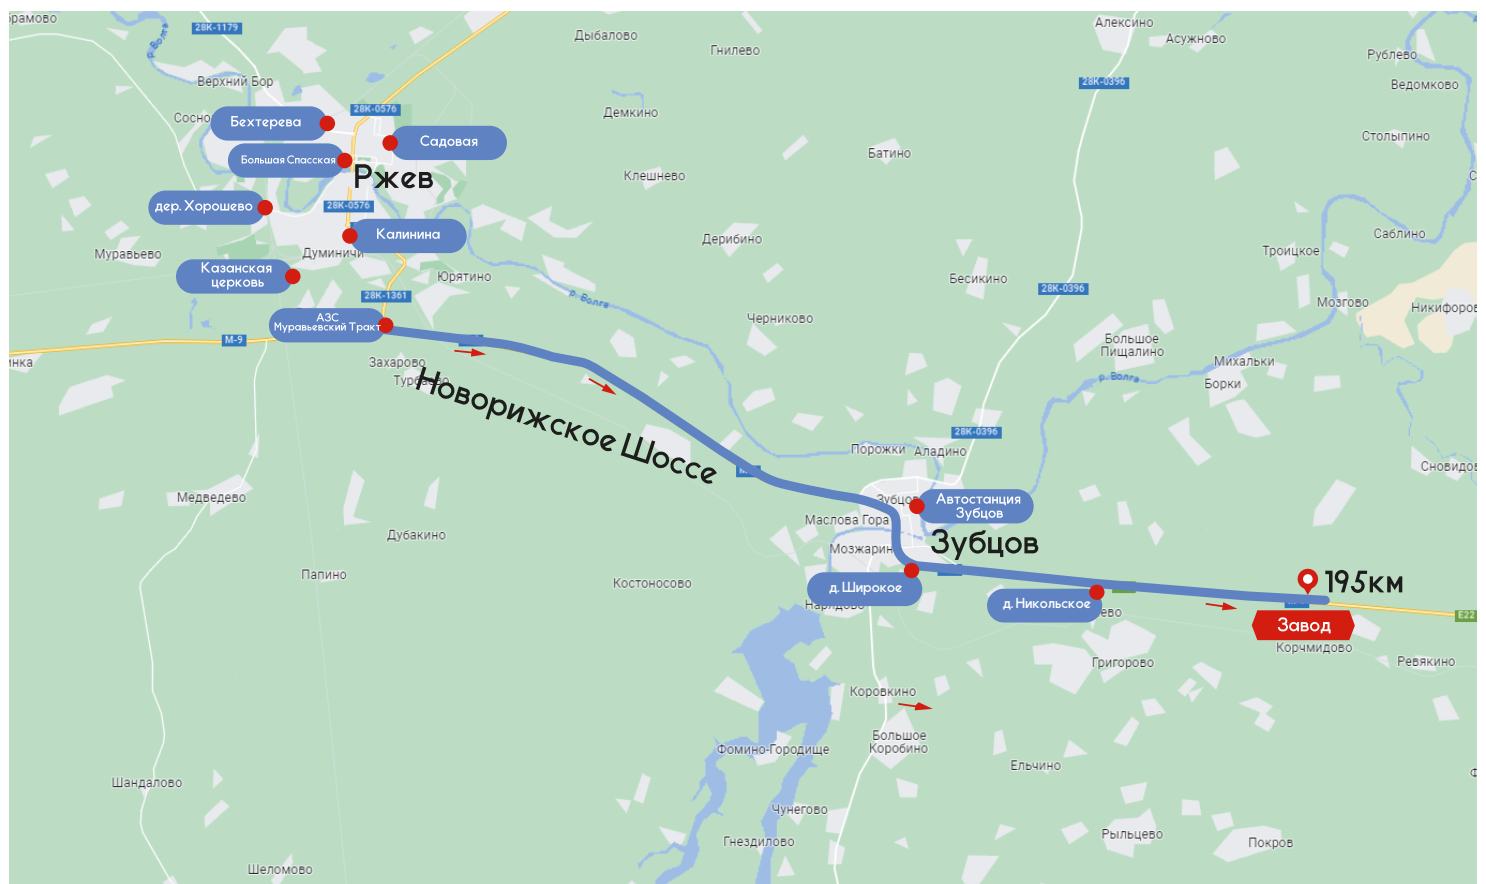

КАМНЕОБРАБАТЫВАЮЩИЙ ЗАВОД

Адрес: Тверская область,
д. Корчмидово, р-н Зубцовский.
тел.: +7 945 739-38-80

GPS для навигатора: 56.148795, 34.761612

Схема проезда на корпоративном автобусе (с табличкой **БЕЛЫЙ КАМЕНЬ**)
начало работы первой смены 8:00/второй смены 17:00 /третьей смены 01:00

От г. Ржев

1. Остановка **Садовая** (банк Открытие, магазин КБ) – 6:35 / 15:35 / 23:35
2. Остановка **Бехтерева** – 6:40 / 15:40 / 23:40
3. Остановка **Большая спасская** перед светофором – 6:43 / 15:43 / 23:43
4. Остановка **Казанская церковь** – 6:47 / 15:47 / 23:47
5. Остановка **АЗС Муравьевский Тракт** – 6:50 / 15:50 / 23:50

От г. Зубцов

1. Остановка **Автостанция Зубцов** – 7:20 / 16:20 / 00:20
2. Остановка **Деревня Широкино** (на трассе) – 7:30 / 16:30 / 00:30
3. Остановка **Деревня Никольское** (на трассе) – 7:40 / 16:40 / 00:40
4. Остановка **195км / Корчмидово** – 7:50 / 16:50 / 00:50

Доступ на территорию для пешеходов осуществляется через КПП охраны,
с собой иметь паспорт.